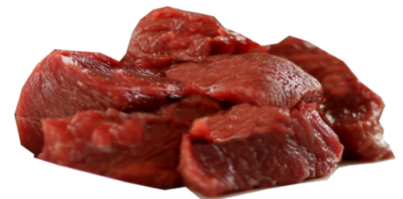

# UNSER INNOVATIVES HERSTELLUNGSVERFAHREN

[OUR INNOVATIVE MANUFACTURING PROCESS]

Um alle Nährstoffe und Vitamine zu bewahren, werden unsere Rohstoffe mit einem besonderen Herstellungsverfahren haltbar gemacht. Das PAMICO Trockenbarf kann jederzeit mit der Zugabe von Wasser zu einer frischen Mahlzeit reaktiviert werden.

[In order to preserve all nutrients and vitamins, our raw materials are made storable using a special manufacturing process. The PAMICO Dry Barf can be reactivated at any time by adding water to a fresh meal.]

## EIN RESULTAT DER HOCHWERTIGEN GEFRIERTROCKNUNG

[A RESULT OF THE HIGH-QUALITY PROCESS OF FREEZE DRYING]

*Gefriergetrocknetes Fleisch 10g*  
[freeze dried meat]

+ Wasser 40ml  
[water]

*Frischfleisch 50g*  
[raw meat]

## DIE VORTEILE

[THE BENEFITS]

- ★ Mindestens zwei Jahre ohne Kühlung haltbar  
[shelf-life of at least two years without cooling]
- ★ Natürlich intensives Aroma  
[naturally rich aroma]
- ★ Leicht und hygienisch zu portionieren  
[easy and hygienic to portion]
- ★ Geringes Gewicht - perfekt für unterwegs  
[low weight - perfect for on the go]
- ★ Kein langes Einweichen nötig - quillt nicht  
[long soaking is not necessary - does not swell]
- ★ Schmeckt auch ohne Wasser als gesunder Snack  
[also tastes great without water as a healthy snack]