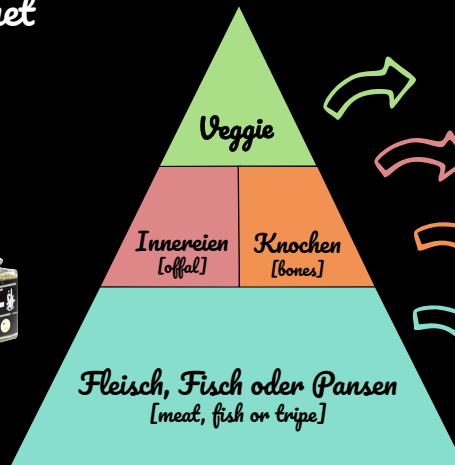

# MIX

YOUR MAGICAL

# MEAL

INDIVIDUELL BARFEN IMMER & ÜBERALL

100% gefriergetrocknet  
[100% freeze dried]

80% : 20%   
 95% : 5%

Füge Wasser hinzu  
[add water]

Fertig zum Füttern  
[ready to feed]

# ALL IN ONE TROCKENBARF

100% GEFRIERGETROCKNET - FREEZE DRIED

*Taste explosion?*

OPEN HERE

*ready to feed*

*Wenn's mal schnell gehen muss - fertig zum Füttern*

# UNSER INNOVATIVES HERSTELLUNGSVERFAHREN

[OUR INNOVATIVE MANUFACTURING PROCESS]

Um alle Nährstoffe und Vitamine zu bewahren, werden unsere Rohstoffe mit einem besonderen Herstellungsverfahren haltbar gemacht. Das PAMICO Trockenbarf kann jederzeit mit der Zugabe von Wasser zu einer frischen Mahlzeit reaktiviert werden.